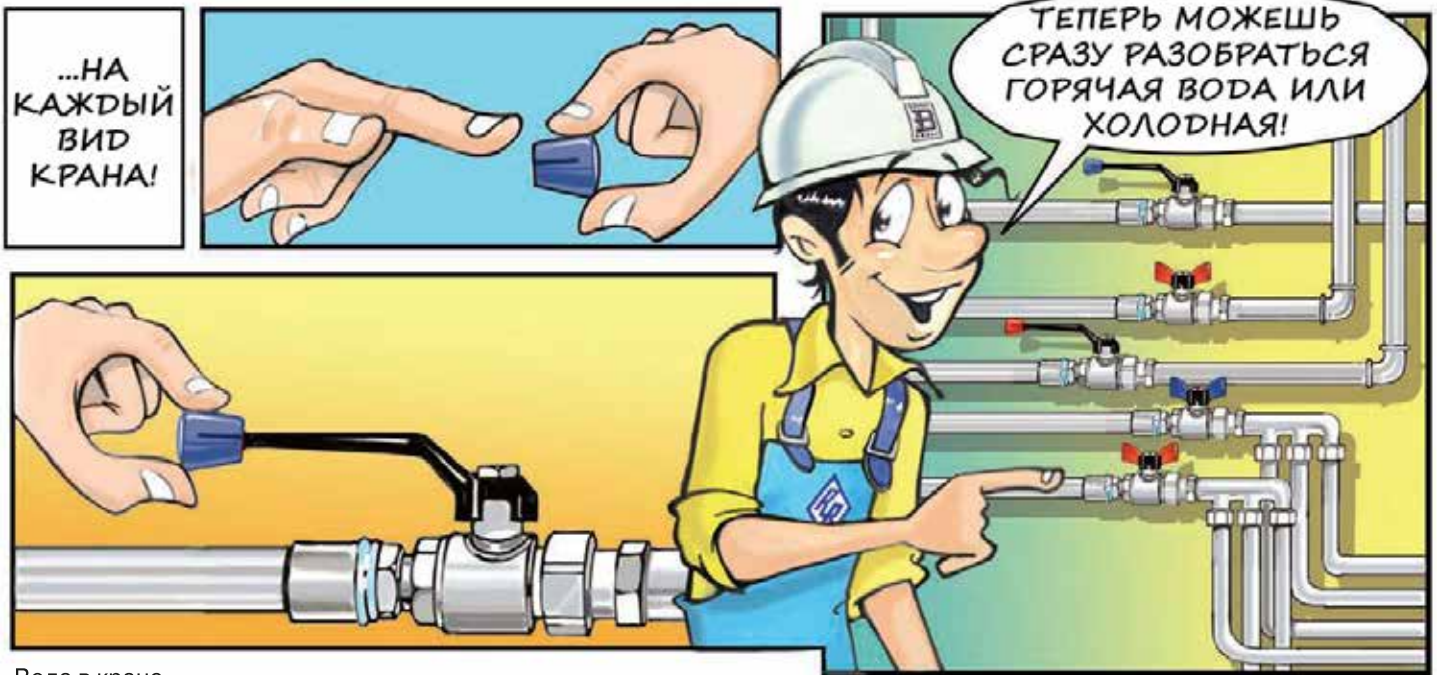

Art. **6670**

**NEW**

 Накладка пластиковая на рукоятку "рычаг"

РАЗМЕР-SIZE	1/4" - 3/8" - 1/2"	3/4" - 1"
КОРОБКА	100	100
MASTER BOX	800	800
КОД - CODE	• 6670020001 • 6670020002	• 6670050001 • 6670050002

Art. **6670**

Вода в кране -  
холодная крайне.  
Кран

другой  
не тронешь рукой.  
Можешь

холодной  
мыть хохол,

горячей -  
пот пор.

На кране  
одном  
написано:

"Хол.",

на кране другом -

"Гор."